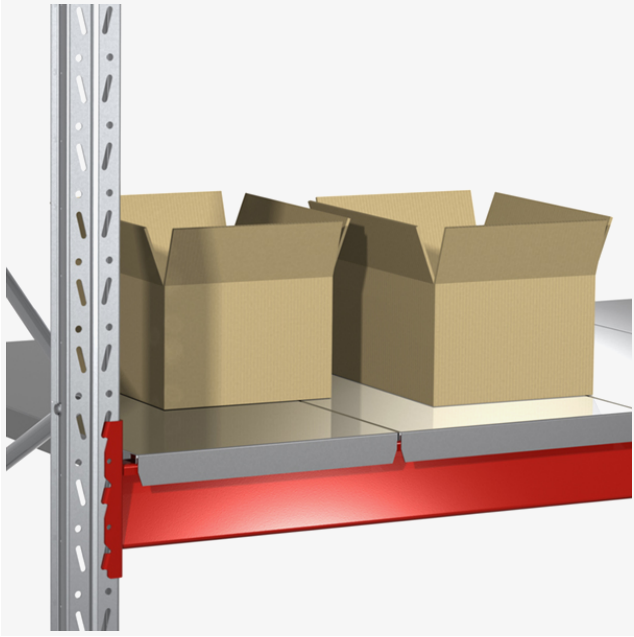

BLS

Pallereol hylleplan 455x1100mm

Artikkelnr. 111039-11

Produktinformasjon

b x d (mm)	455 x 1100
------------	------------

Beskrivelse

Galvaniserte tverrhylle for plassering på pallereol bjelker. Tverrhyllene har bredde 455 mm, og danner et praktisk hylleplan i pallereoler.