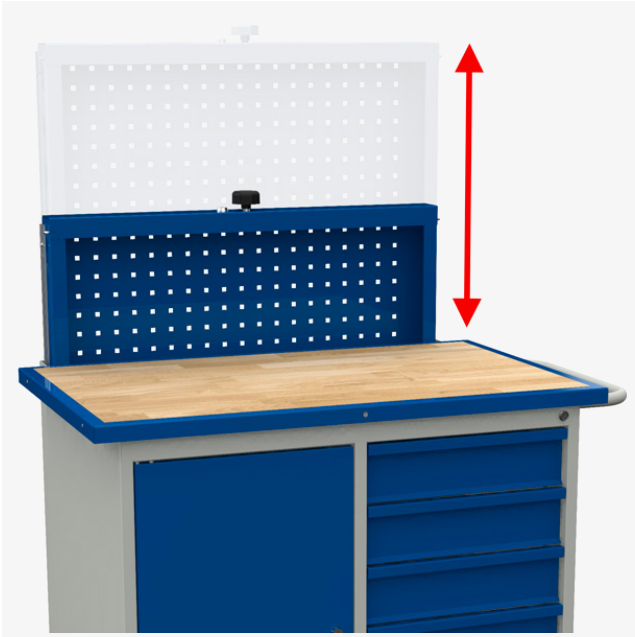

### Senkbar vektøytavle til SMV verktøyvogn, RAL9002/5005

Artikkelnr. 68100

#### Beskrivelse

Med verktøystavle montert på verktøyvognen, får du enda enklere tilgang til det verktøyet du benytter ofte. Verktøytavlen kan senkes ned i bakkant av verktøyvognen og låses i nedfelt posisjon, så forsvinner ikke verktøyet ditt. Denne hev- og senkbare verktøytavlen har en lysåpning på h x b x d = 505 x 740 x 65 mm. Altså er det plass til verktøykroker opp til 65 mm lengde. Leveres med to kraftige gass-sylindere i hver side av tavlen.