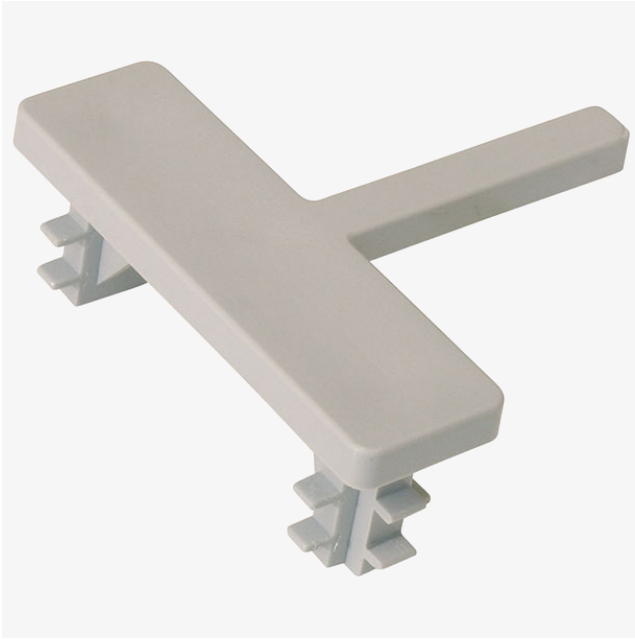

SCHULTE LAGERTECHNIK

Dekkhette for T-profil

Artikkelnr. 311761

Produktinformasjon

Beskrivelse

Dekkhette i plast for bruk i toppen av en T-stolpe. Dekkheten gir T-profilen en mykere avslutning, minimerer riskiko for skader og hindrer støv og smuss.