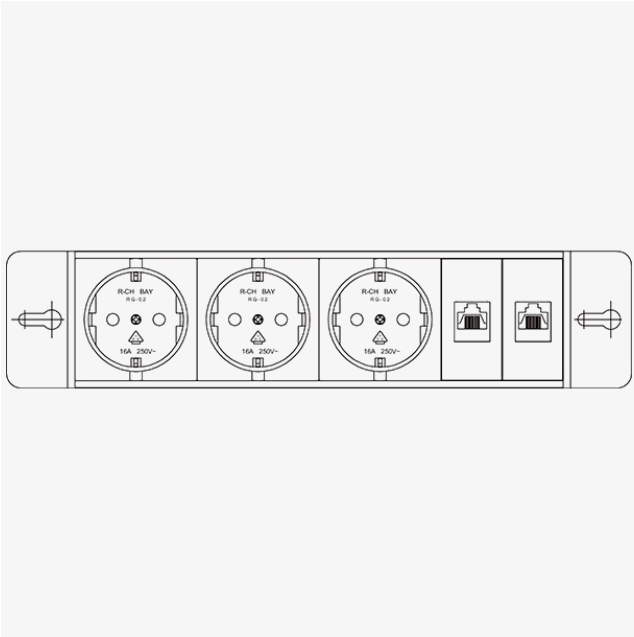

## El-panel 1 for Bi-Box liten

Artikkelnr. K109625

### Produktinformasjon

Bredde	56 mm
Høyde	45 mm
Lengde	256 mm

### Beskrivelse

El-panel med 3 stk strømtilkoblinger og 2 stk nettkontakter, tilpasset den minstre Bi-boksen / kabelbrønn. El-panelet festes enkelt i bunnen av Bi-boksen. Eller du kan også feste dette e-panelet rett i andre bordplater med kabelluke.