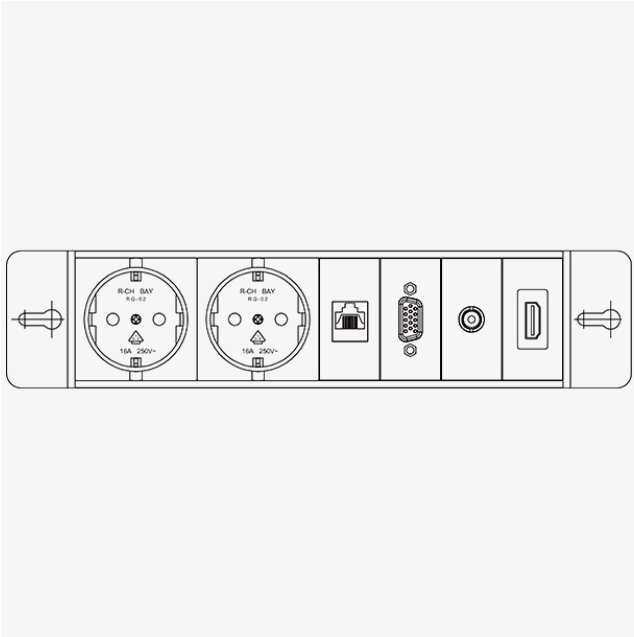

GÖTESSONS

El-panel 2 for Bi-Box liten

Artikkelnr. K109626

Produktinformasjon

Bredde	56 mm
Høyde	45 mm
Lengde	256 mm

Beskrivelse

El-panel med 2 stk strømtilkoblinger, 1 stk nettkontakt, 1 stk VGA-kontakt, 1 stk lydkontakt og HDMI-kontakt. El-panelet er tilpasset den minstre Bi-boksen / kabelbrønnen og festes enkelt i bunnen av Bi-boksen. Eller du kan også feste dette e-panelet rett i andre bordplater med kabelluke.