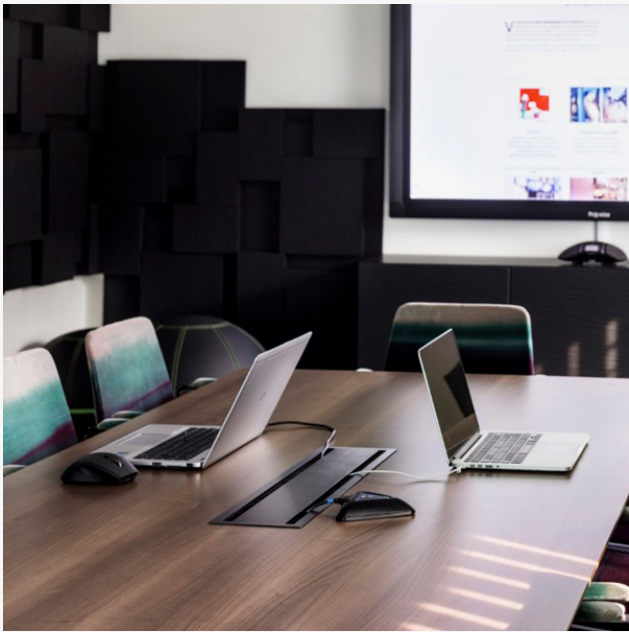

GÖTESSONS

Kabelbrønn Bi-Box Stor Sort

Artikkelnr. K109720

Produktinformasjon

Størrelse	118 x 605 x 150 mm
-----------	--------------------

Farge	Sort
-------	------

Sortiment	Elektrisk tilbehør
-----------	--------------------

Beskrivelse

Bi-Box, her i stor utgave, er kabelluke og kabelskuler i ett. Luken kan enkelt åpnes til to sider og har softclosing funksjon. Bi-Boxen leveres i sort utførelse, har størrelse 118 x 605 x 150 mm og kan med fordel kombineres med et el-panel tilpasset ditt behov.