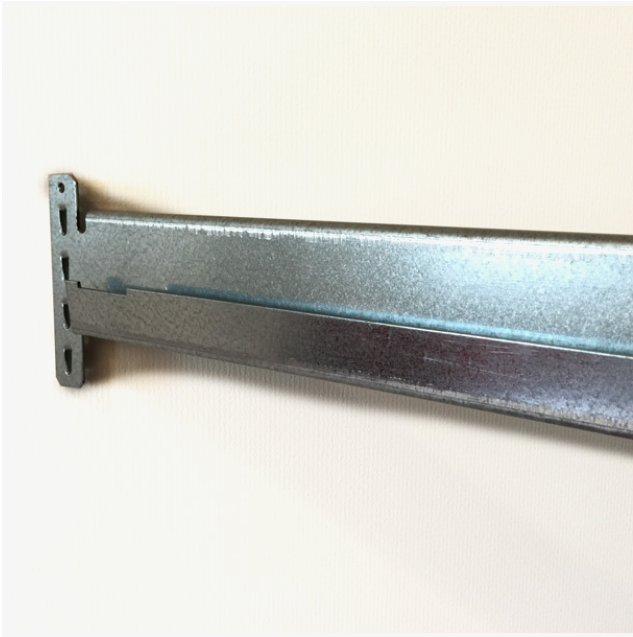

SCHULTE LAGERTECHNIK

**Hyllebjelke Boltless 1500mm/400kg**

Artikkelnr. 320900-1500

Produktinformasjon

Bredde (mm)	1500
Kapasitet (kg)	400
Utførelse	Galvanisert

Beskrivelse

Boltless Universalreol hyllebjelke med bredde 1500 mm og kapasitet 400 kg (i kombinasjon med Boltless stålhyller). For bjelker med 1500 mm bredde benyttes 2 stk. 750 mm brede hyller i ønsket hylledybde. Alternativt kan hyllebjelken benyttes i kombinasjon med sponplater, da anbefaler vi bruk av min. 2 stk. tverrbjelker for ønsket reoldybde.