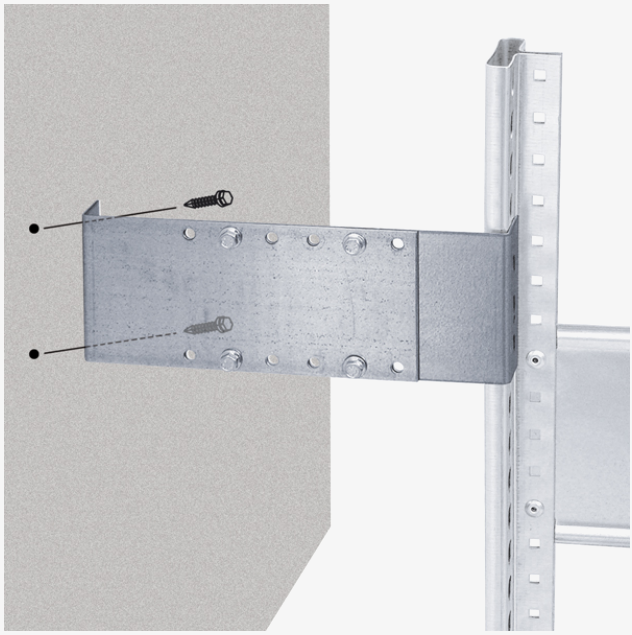

SCHULTE LAGERTECHNIK

Distansebrakett veggfeste 175-325 mm

Artikkelnr. 311587

Produktinformasjon

Beskrivelse

Praktisk distansebrakett ved feste av Boltless lagerreoler mot vegg. Braketten sikrer stabil montering med justerbar avstand til vegg fra 175 mm til 325 mm. Leveres galvanisert utførelse og i pakninger a 1 stk.