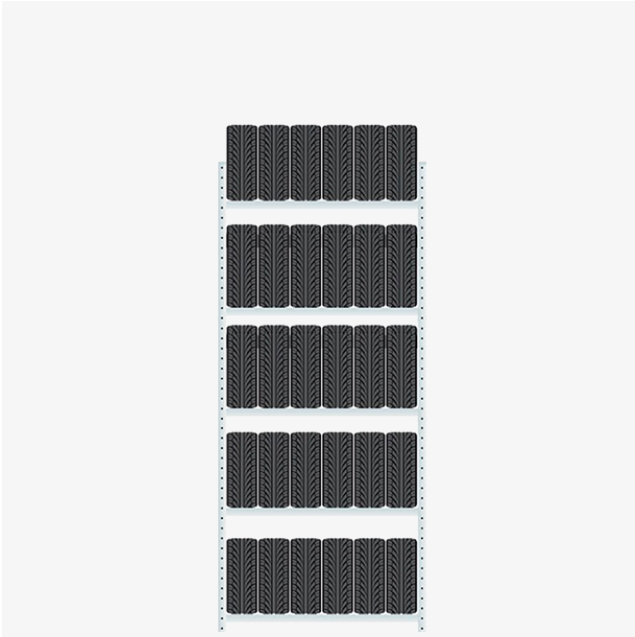

## SCHULTE LAGERTECHNIK

### **Startfag Boltless Dekkreol** **3500x1500x400mm 400 kg/bæreplan**

Artikkelnr. 321050

#### **Produktinformasjon**

h x b x d (mm)	3500 x 1500 x 400
Antall bæreplan	5
Kapasitet (dekk/plan)	6 x 225mm

#### **Beskrivelse**

Komplett Boltless dekkreol startfag, med høyde 3500 mm og bredde 1500 mm. Dekkreolen leveres med bjelker for oppbevaring av dekk i 5 høyder, hver høyde beregnet for plass til 6 x 225mm dekk.