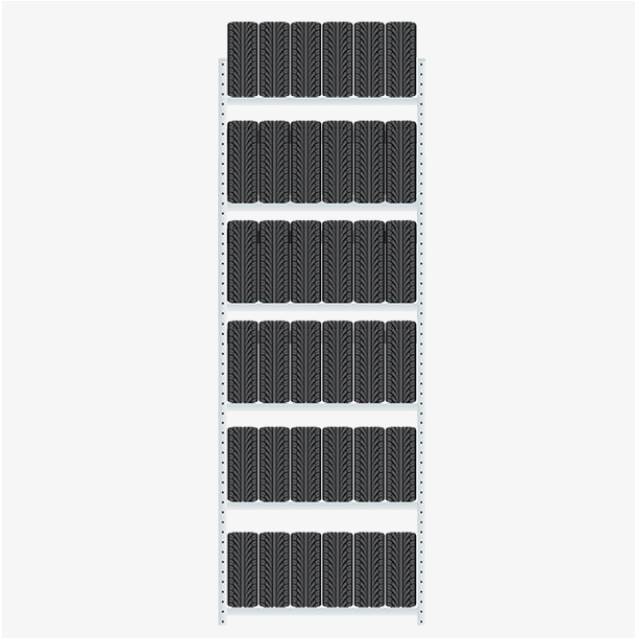

SCHULTE LAGERTECHNIK

Startfag Boltless Dekkreol 4500x1500x400mm 400 kg/bæreplan

Artikkelnr. 321052

Produktinformasjon

h x b x d (mm)	4500 x 1500 x 400
Antall bæreplan	6
Kapasitet (dekk/plan)	6 x 225mm

Beskrivelse

Komplett Boltless dekkreol startfag, med høyde 4500 mm og bredde 1500 mm. Dekkreolen leveres med bjelker for oppbevaring av dekk i 6 høyder, hver høyde beregnet for plass til 6 x 225mm dekk.