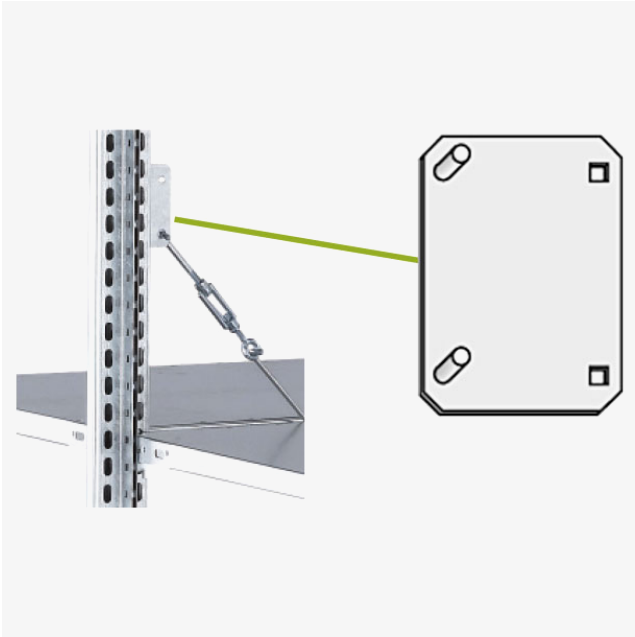

SCHULTE LAGERTECHNIK

Krysstagfeste for tosidig montering

Artikkelnr. 311766

Produktinformasjon

Beskrivelse

Brakett for fesete av krysstag ved tosidig montering av boltless lagerrerol.