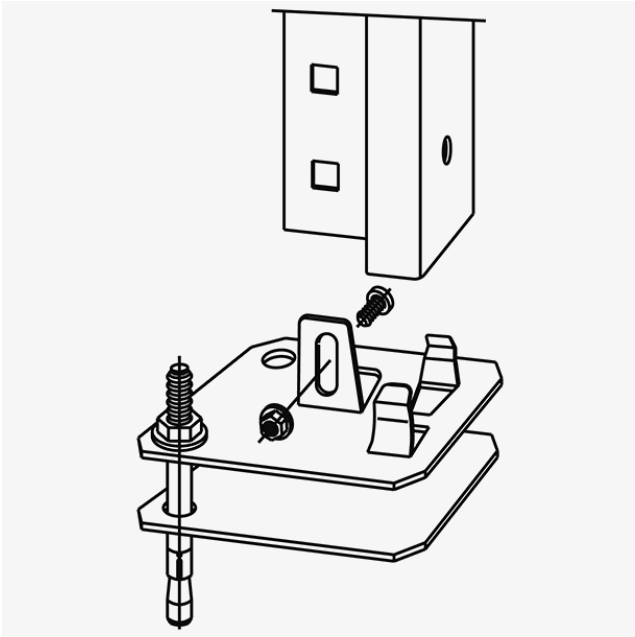

SCHULTE LAGERTECHNIK

Ankerbolt FBN 2 10/10

Artikkelnr. 311760

Produktinformasjon

Beskrivelse

Om du fester T-profilen til stolpefoten i tillegg til å benytte denne ankerbolten, vil du få en effektiv veltesikring av din lagerreol.