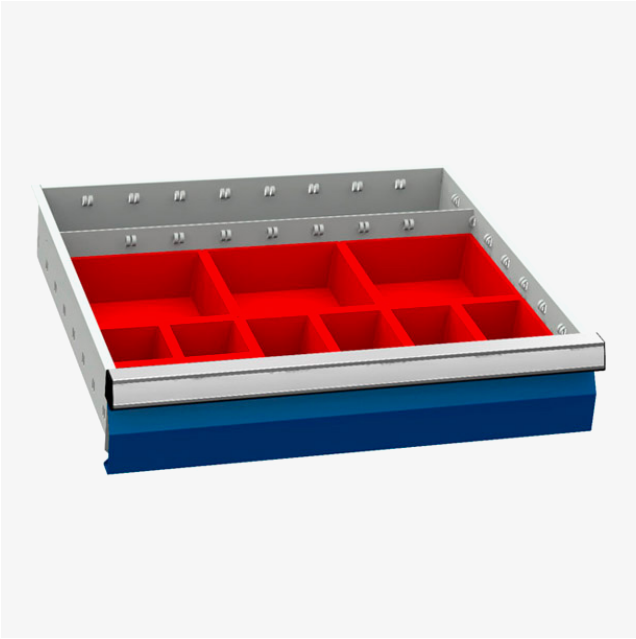

BEDRUNKA+HIRTH

Skuffeinredning 500/05 Komb.A

Artikkelnr. 200484

Produktinformasjon

For skuff 100 mm

Beskrivelse

Innredning til skuffer i seksjonsserie 500/05, med skuffemål 450 x 400 mm.