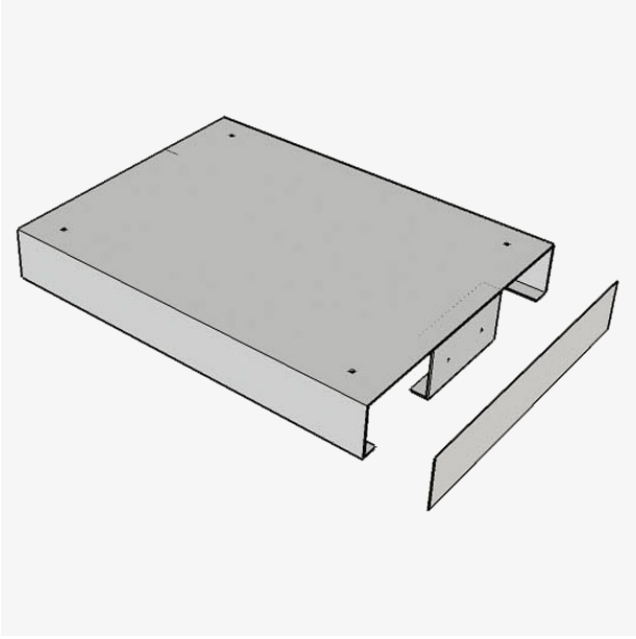

BEDRUNKA+HIRTH

Trucksokkel 700/07

Artikkelnr. 200863-21

Produktinformasjon

Størrelse bxd (mm) 705 x 736

Beskrivelse

Trucksokkel med avtagbar front, til skuffeseksjon serie 700/07.