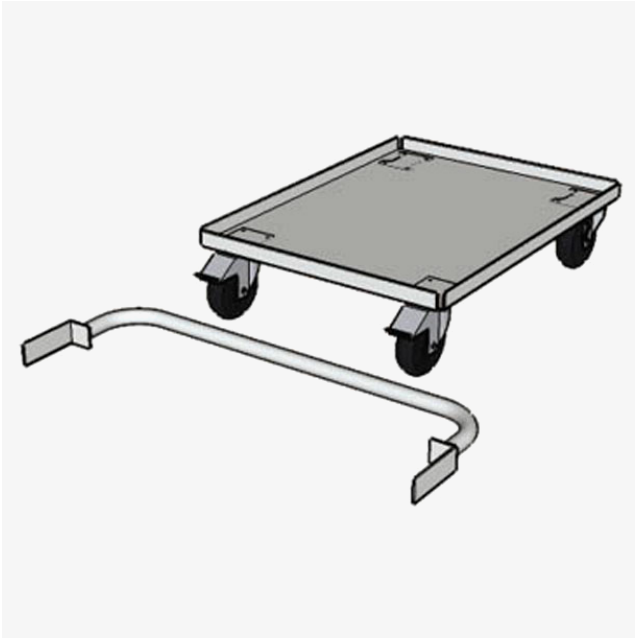

BEDRUNKA+HIRTH

Hjulunderstell og håndtak 700/07

Artikkelnr. 200866-21

Produktinformasjon

Størrelse bxd (mm)	705 x 736
--------------------	-----------

Beskrivelse

Komplett sett med sokkel inkludert hjulsett, samt håndtak for montering på skuffeseksjoner i serie 700/07.