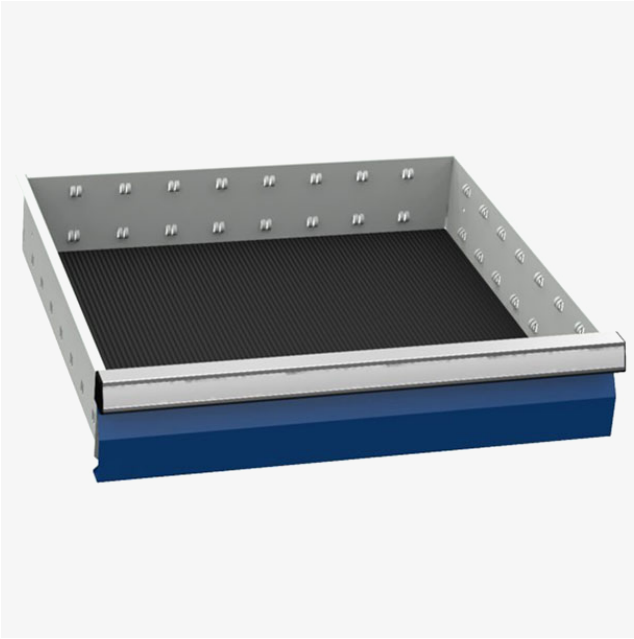

BEDRUNKA+HIRTH

Skuffeinredning 700/05 Riflet gummimatte

Artikkelnr. 200877

Produktinformasjon

For skuffehøyde Alle

Beskrivelse

Riflet gummimatte for bruk i våre verktøy skuffeseksjoner med størrelse b x d = 555 x 736 mm.