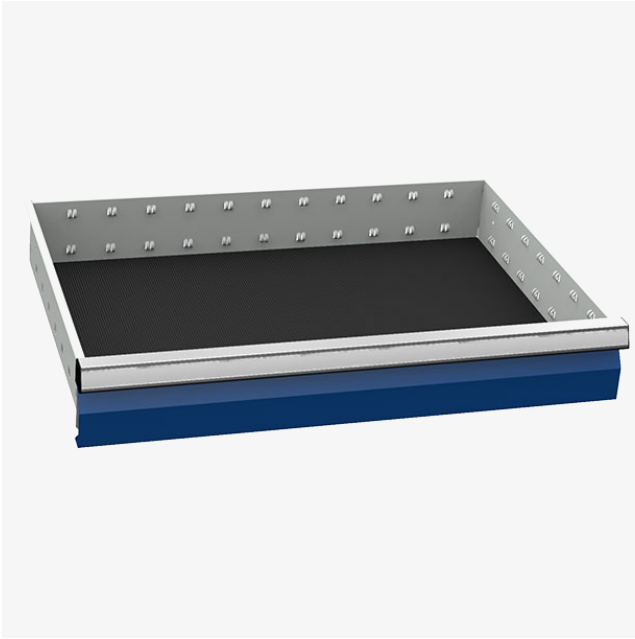

BEDRUNKA+HIRTH

Skuffeinredning 500/06 Riflet gummimatte

Artikkelnr. 200501

Produktinformasjon

For skuffehøyde Alle

Beskrivelse

Riflet gummimatte for bruk i våre verktøy skuffeseksjoner med størrelse b x d = 680 x 500 mm / verktøyskuffer med innvendig størrelse 600 x 400 mm.