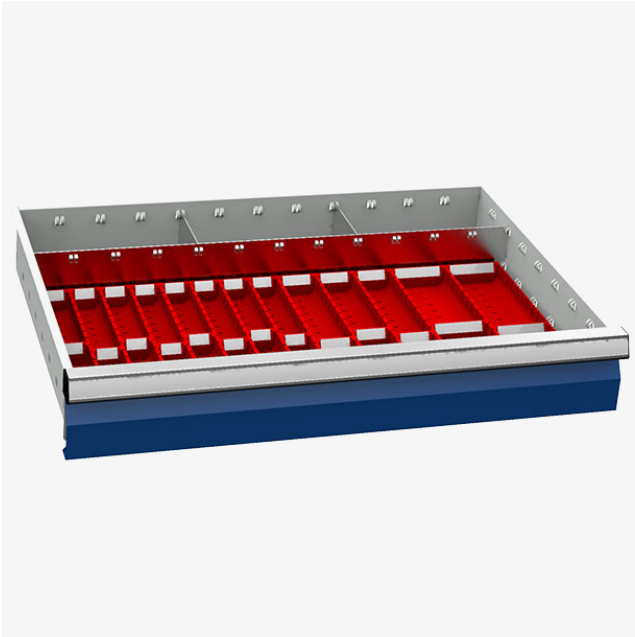

BEDRUNKA+HIRTH

Skuffeinndeling 500/06 Komb.A 100 mm

Artikkelnr. 200496

Produktinformasjon

For skuffehøyde 100

Beskrivelse

Praktisk skuffeinndeling for bruk i våre verktøy skuffeseksjoner med størrelse b x d = 680 x 500 mm / verktøyskuffer med innvendig størrelse 600 x 400 mm. Inndelingen er tilpasset skuffer med høyde 100 mm, og kan justeres slik at du kan innrede dine skuffeseksjoner tilpasset akkurat ditt behov.