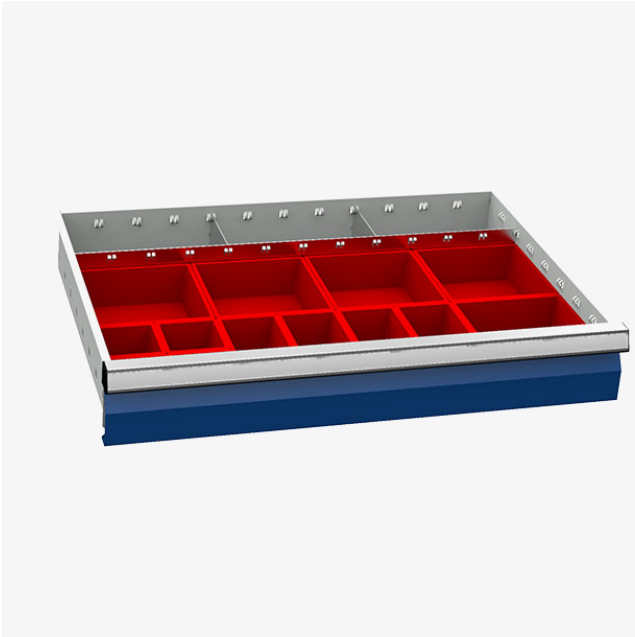

BEDRUNKA+HIRTH

Skuffeinndeling 500/06 Komb.B 100 mm

Artikkelnr. 200497

Produktinformasjon

For skuffehøyde 100

Beskrivelse

Praktisk skuffeinndeling for bruk i våre verktøy skuffeseksjoner med størrelse b x d = 680 x 500 mm / verktøyskuffer med innvendig størrelse 600 x 400 mm. Inndelingen er tilpasset skuffer med høyde 100 mm, og kan justeres slik at du kan innrede dine skuffeseksjoner tilpasset akkurat ditt behov.