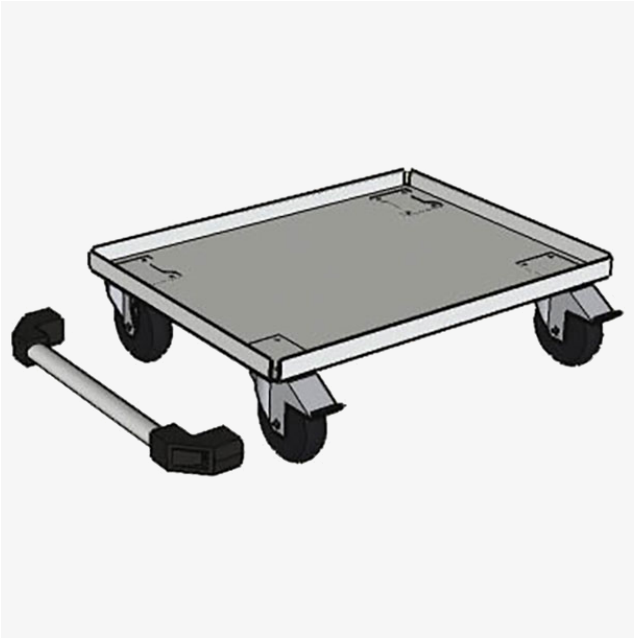

BEDRUNKA+HIRTH

Hjulunderstell og håndtak 500/09

Artikkelnr. 200753-21

Produktinformasjon

Beskrivelse

Komplett sett med sokkel inkludert hjulsett, samt håndtak for montering på skuffeseksjoner i serie 500/09.