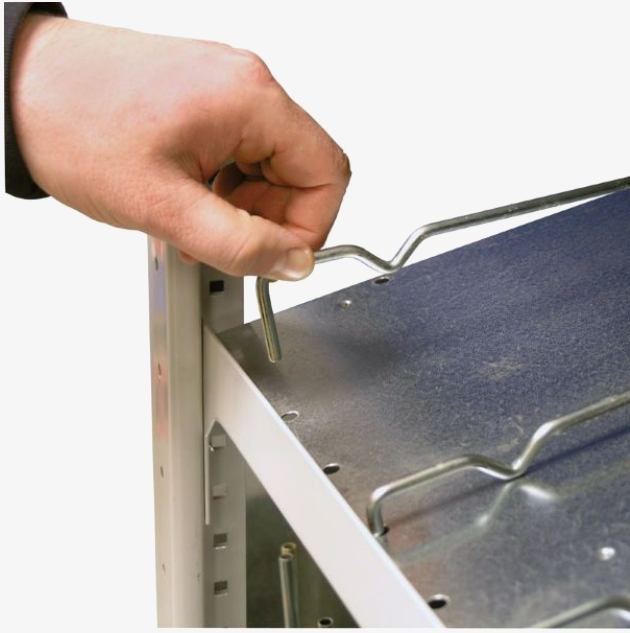

SCHULTE LAGERTECHNIK

Avdeler Boltless FIFO 500mm

Artikkelnr. 311530

Produktinformasjon

D x H (mm)	500 x 25
------------	----------

Beskrivelse

Avdeler til Boltless FIFO (First In - First Out), CAN150. Hylledybde 500 mm.