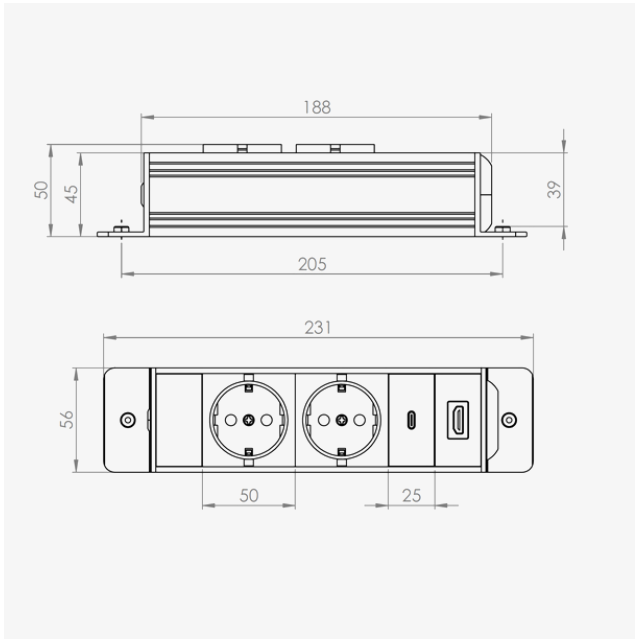

GÖTESSONS

El-panel 7 for Bi-Box liten

Artikkelnr. 721010

Produktinformasjon

Bredde	56 mm
Høyde	45 mm
Lengde	231 mm

Beskrivelse

El-panel med 2 stk strømtilkoblinger, 1 stk USB-C og 1 stk HDMI-kontakt, tilpasset den minstre Bi-boksen / kabelbrønn. El-panelet festes enkelt i bunnen av Bi-boksen. Eller du kan også feste dette e-panelet rett i andre bordplater med kabelluke.