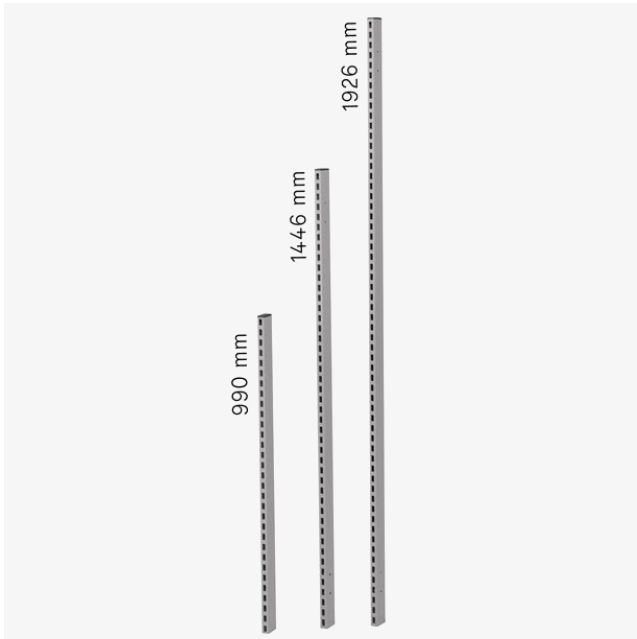

GBP

Perforet søyle 990mm 1-pk

Artikkelnr. M20060-83

Produktinformasjon

| | |
|-------------|-----|
| Lengde (mm) | 990 |
|-------------|-----|

Beskrivelse

Perforet søyle med totalhøyde 990 mm.

Disse perforete søylene benyttes for innfesting i bakkant av pakke- og arbeidsbord, for bruk sammen med vårt rikholdeige utvalg av tilbehør. Søylene leveres i stk. og er profiler på 25x50 mm. Netto høyde over bordplate er omtrent 400 mm mindre en søylens høyde, (avhenger av bordplates tykkelse). Monteringssett må bestilles i tillegg, 1 sett per søyle. For økt stabilitet i påbygningen, kan man gjøre bruk av mellomstag for ønsket CC-mål.