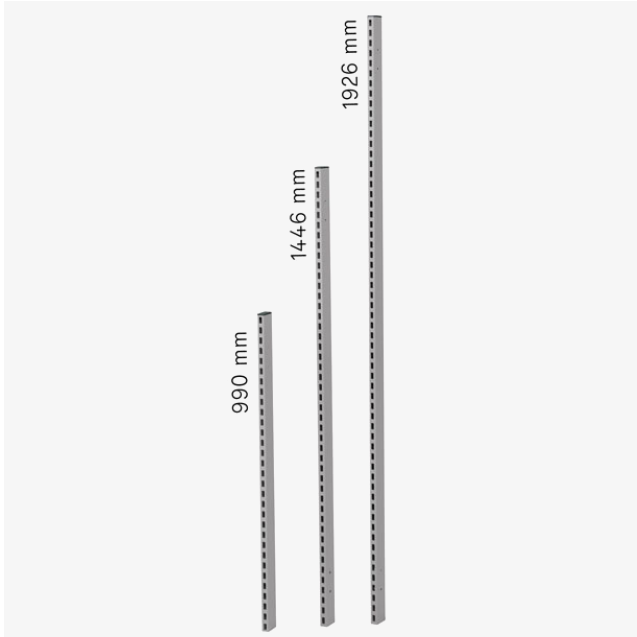

GBP

Perforet søyle 1446mm 1-pk

Artikkelnr. M20082-83

Produktinformasjon

Lengde (mm)	1446
-------------	------

Beskrivelse

Perforet søyle med totalhøyde 1446 mm.

Disse perforete søylene benyttes for innfesting i bakkant av pakke- og arbeidsbord, for bruk sammen med vårt rikholdeige utvalg av tilbehør. Søylene leveres i stk. og er profiler på 25x50 mm. Netto høyde over bordplate er omtrent 400 mm mindre en søylens høyde, (avhenger av bordplates tykkelse). Monteringssett må bestilles i tillegg, 1 sett per søyle. For økt stabilitet i påbygningen, kan man gjøre bruk av mellomstag for ønsket CC-mål.