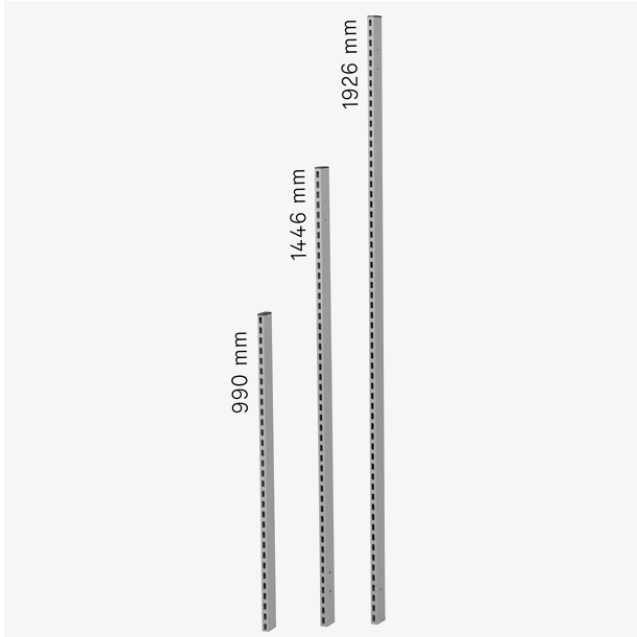

## Perforet søyle 1926mm 1-pk

Artikkelnr. M20087-83

### Produktinformasjon

Lengde (mm)	1926
-------------	------

### Beskrivelse

Perforet søyle med stotalhøyde 1926 mm.

Disse perforete søylene benyttes for innfesting i bakkant av pakke- og arbeidsbord, for bruk sammen med vårt rikholdeige utvalg av tilbehør. Søylene leveres i stk er profiler på 25x50 mm. Netto høyde over bordplate er omtrent 400 mm mindre en søylens høyde, (avhenger av bordplates tykkelse). Monteringssett må bestilles i tillegg, 1 sett per søyle. For økt stabilitet i påbygningen, kan man gjøre bruk av mellomstag for ønsket CC-mål.