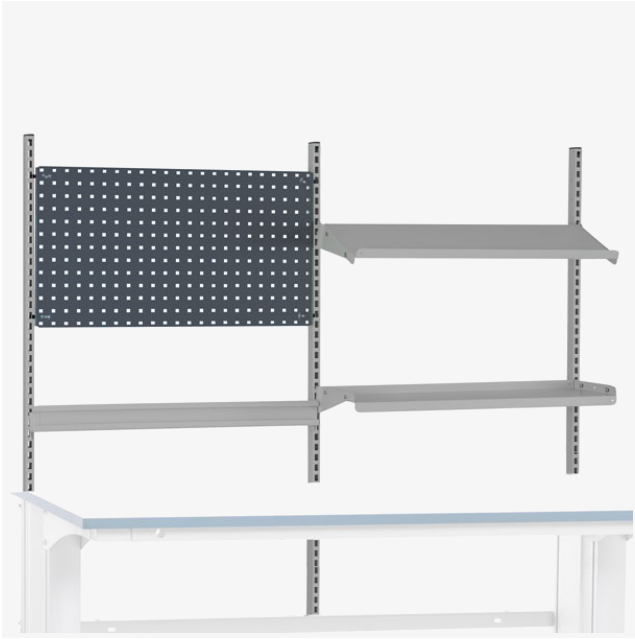

GBP

**Påbygningssett Konfig.A CC670/670**

Artikkelnr. M20775

Produktinformasjon

Total bredde (mm)	1365
CC-mål (mm)	670/670
Lengde perf. søyler (mm)	1926
Antall perf. søyler	3

Beskrivelse

Påbygningssett tilpasset CC 670 + 670 mm, som inneholder:

Påbygningssettet inneholder:

- 3 stk. perforerte søyler
- 1 stk. verktøytavle
- 2 stk. hyller
- 1 stk. opphengslist for plastbokser