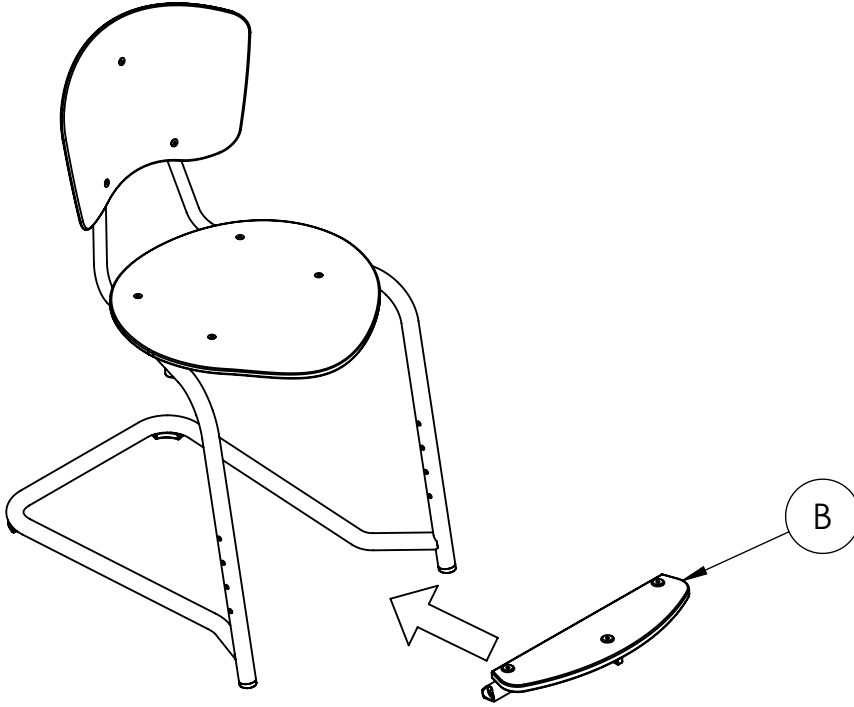

(A)

2 x
M6

(B)

1 x

Torxbits
TX30

1