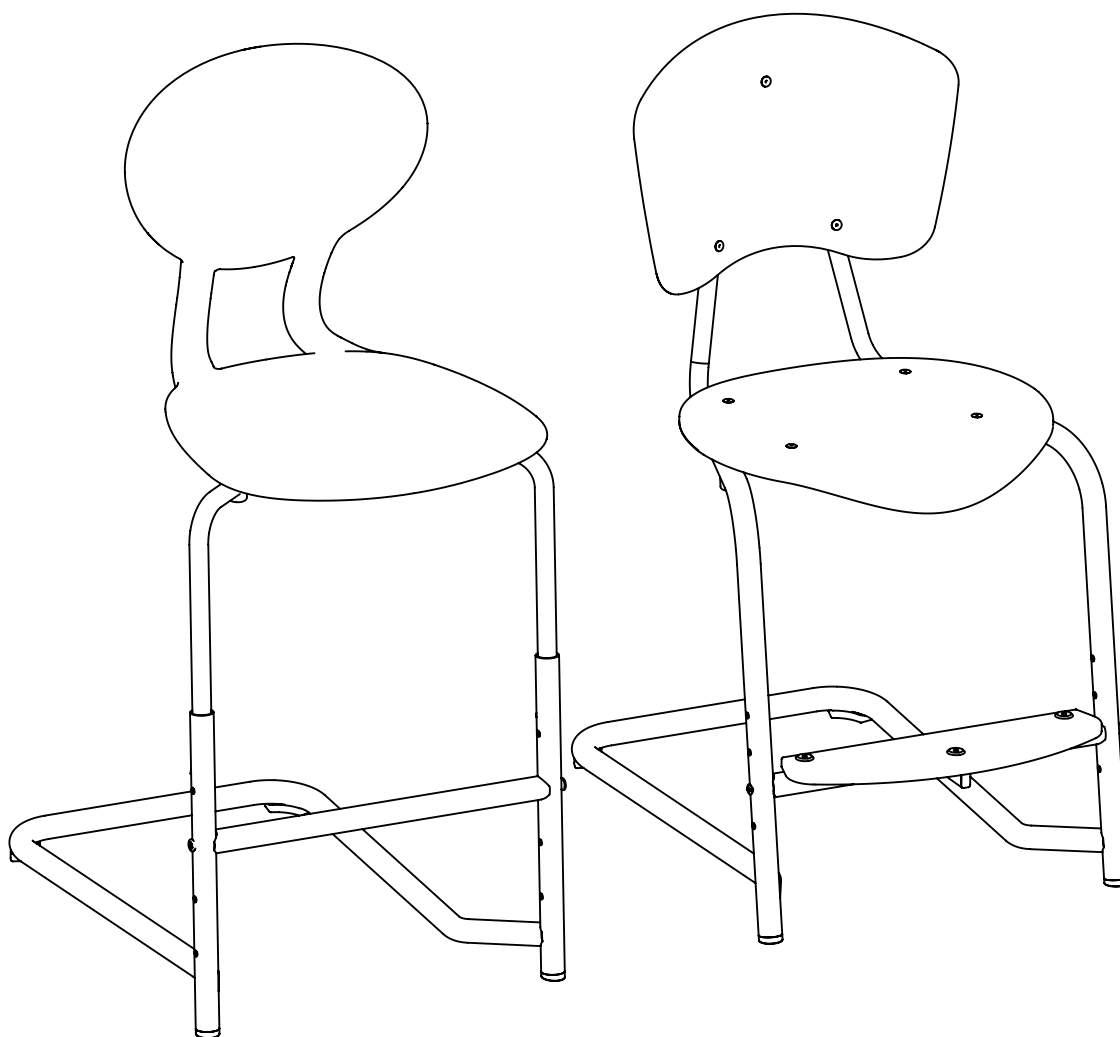

MONTERINGSANVISNING FOTSTÖD

För Rocka serien och Sifferstolarna

Support: 0140-771400
Web: formomiljo.se

(A)

2 x
M6

(B)

1 x

Torxbits
TX30